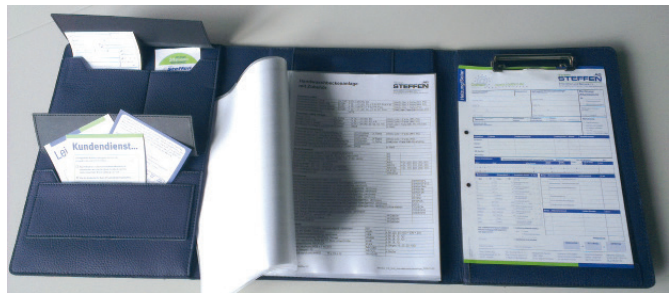

Technikermappe aus blauem Kunstleder

Das mobile Büro für Ihren Kundendienst

**Bestellung über:
shop.zukunft-handwerk.de**

Techniker-Mappe aus blauem Kunstleder,
Format offen 800 x 354 mm für
DIN A4-Formulare

- Format offen 800 x 354 mm
- innen links diverse Taschen aus Kunstleder
- Stiftköcher im Mappenrücken
- 4-fach Combi Reißmechanik 30 mm
- innen rechts eine Blockklammer mit Kunststoffecken
- unten angenäht ein Durchschreiberschutz

Preis 82,11 Euro inkl. MwSt. zzgl. Versandkosten

Sie erhalten ab einer Bestellmenge von 5 Technikermappen
einen Rabatt von 10 %.

Angebot ohne Inhalt